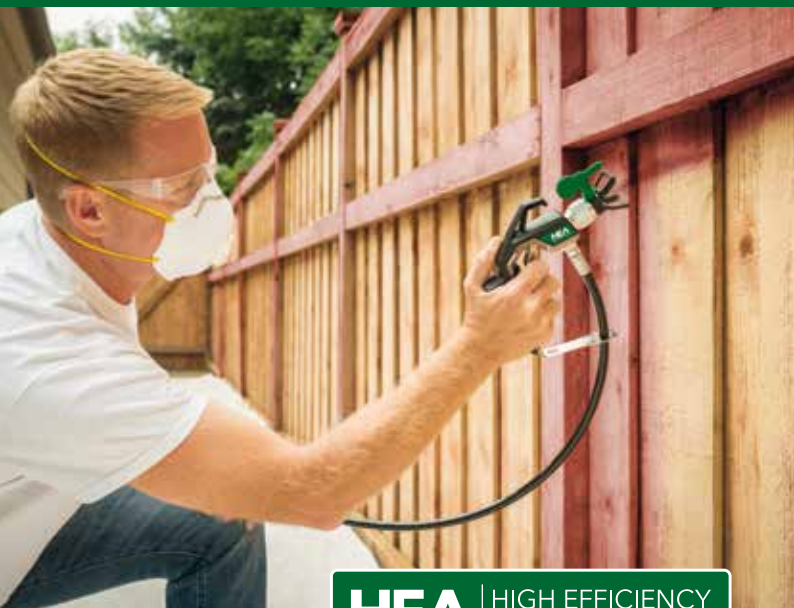

- Уменьшение аэрозольного облака на 55%
- Максимальный контроль и удобство управления
- Превосходная кроющая способность
- Продолжительный срок службы
- Экономия времени

HEA | HIGH EFFICIENCY
AIRLESS™

Makes it easier to paint like a pro.™

Официальный поставщик:

ООО „Мефферт Полилюкс“
142434 МО, Ногинский р-н,
территория «Ногинск-Технопарк», д.14
+7 (495) 221-66-66 (09.00 – 17.00)
www.meffert.ru

J. WAGNER GmbH

Otto-Lilienthal-Str. 18
D-88677 Markdorf
T +49 (0) 75 44 - 50 50
F +49 (0) 75 44 - 50 52 00